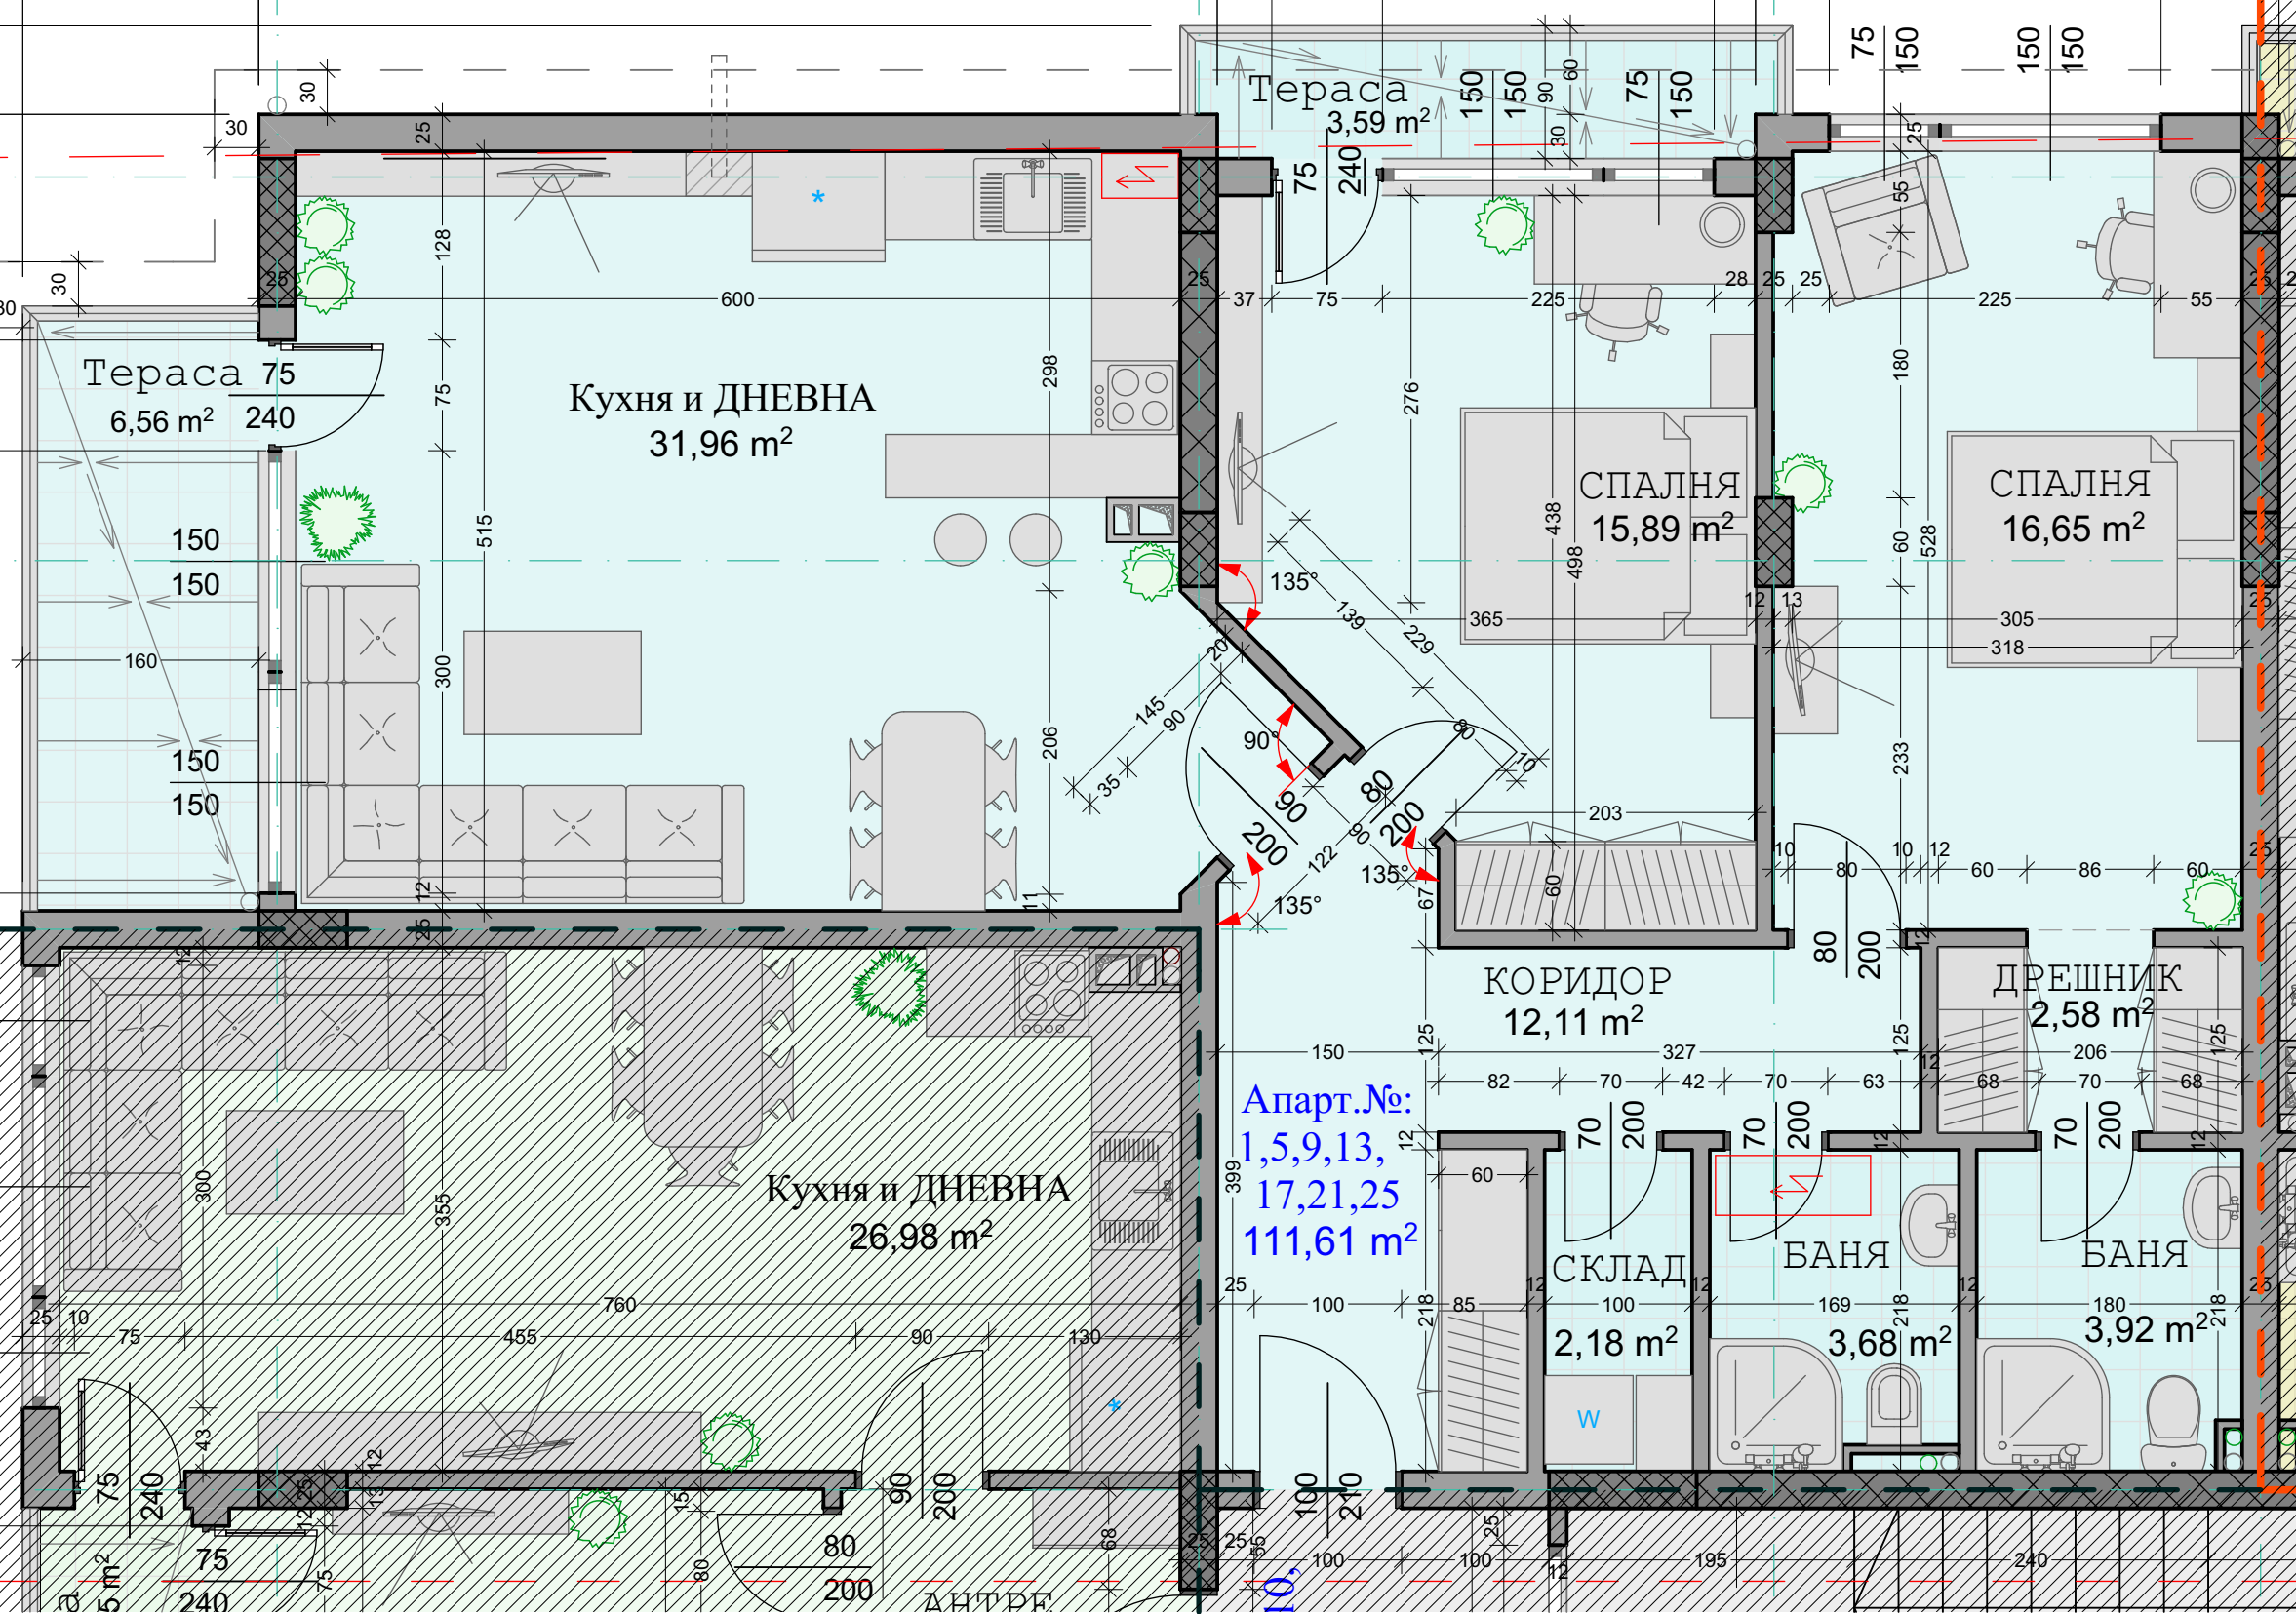

3

4

5

6

3 595

340 625 390 330  
 160 650 365 355  
 160 625 415 305  
 23

Тераса 75  
 6,56 м<sup>2</sup> 240

Кухня и ДНЕВНА  
 31,96 м<sup>2</sup>

Тераса  
 3,59 м<sup>2</sup>

СПАЛНЯ  
 15,89 м<sup>2</sup>

СПАЛНЯ  
 16,65 м<sup>2</sup>

КОРИДОР  
 12,11 м<sup>2</sup>

ДРЕШНИК  
 2,58 м<sup>2</sup>

Кухня и ДНЕВНА  
 26,98 м<sup>2</sup>

Апарт.№:  
 1,5,9,13,  
 17,21,25  
 111,61 м<sup>2</sup>

СКЛАД  
 2,18 м<sup>2</sup>

БАНЯ  
 3,68 м<sup>2</sup>

БАНЯ  
 3,92 м<sup>2</sup>

5 м<sup>2</sup>

АНТРЕ

10

14