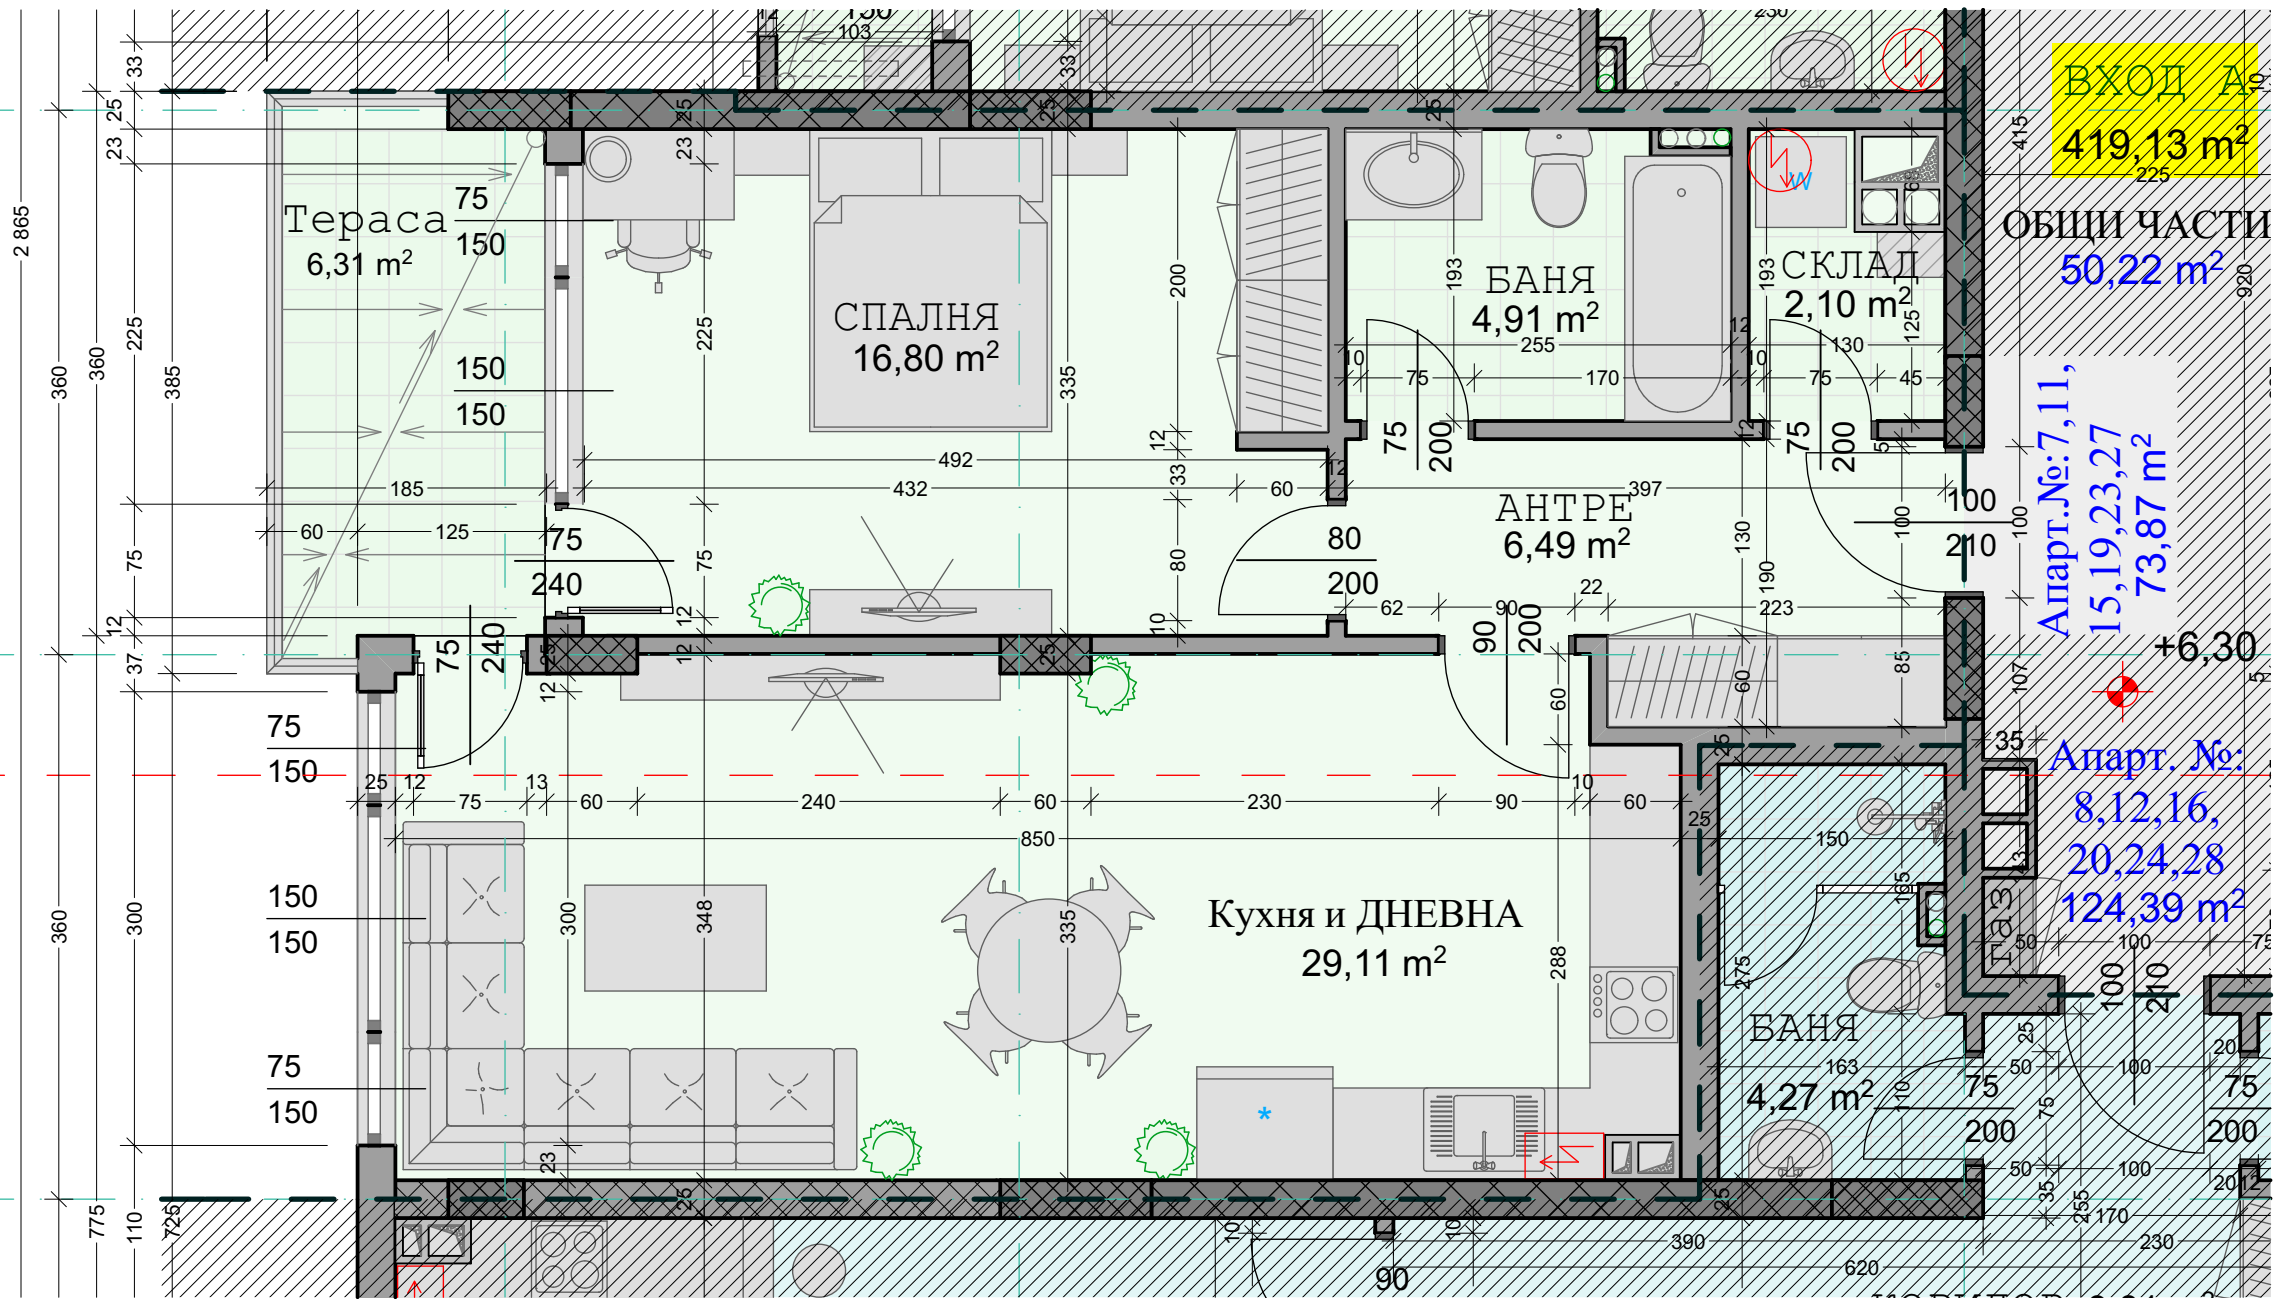

Д

Г

В

ВХОД Ас
419,13 m²

ОБЩИ ЧАСТИ
50,22 m²

Апарт. №: 7, 11,
15, 19, 23, 27
73,87 m²

+6,30

Апарт. №:
8, 12, 16,
20, 24, 28
124,39 m²